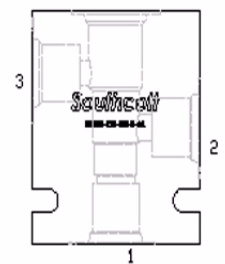

2.5 PORT

Part No.	Cavity	Ports	Material
B0825-09U-S1-AL	0825	9/16" UNO	Aluminium
B0825-06B-S1-AL	0825	3/8"BSPP	Aluminium
B1025-12U-S1-AL	1025	3/4" UNO	Aluminium
B1025-14U-S1-AL	1025	7/8" UNO	Aluminium
B1025-08B-S1-AL	1025	1/2" BSPP	Aluminium
B1225-17U-S1-AL	1225	1 1/16" UNO	Aluminium
B1225-12B-S1-AL	1225	3/4"BSPP	Aluminium
B0825-12U-S1-ST	0825	9/16"UNO	Steel
B1025-14U-S1-ST	1025	7/8"UNO	Steel
B1225-17U-S1-ST	1225	1-1/16"UNO	Steel

3 PORT

Part No.	Cavity	Ports	Material
B0830-09U-S1-AL	0830	9/16" UNO	Aluminium
B1030-12U-S1-AL	1030	3/4"UNO	Aluminium
B1030-14U-S1-AL	1030	7/8" UNO	Aluminium
B1030-06B-S1-AL	1030	3/8"BSPP	Aluminium
B1030-08B-S1-AL	1030	1/2" BSPP	Aluminium
B1230-17U-S1-AL	1230	1 1/16" UNO	Aluminium
B1230-12B-S1-AL	1230	3/4"BSPP	Aluminium
B1630-17U-S1-AL	1630	1-1/16"UNO	Aluminium
B0830-09U-S1-ST	0830	9/16"UNO	Steel
B1030-12U-S1-ST	1030	3/4"UNO	Steel
B1230-17U-S1-ST	1230	1-1/16"UNO	Steel
B1630-21U-S1-ST	1630	1-5/16"UNO	Steel